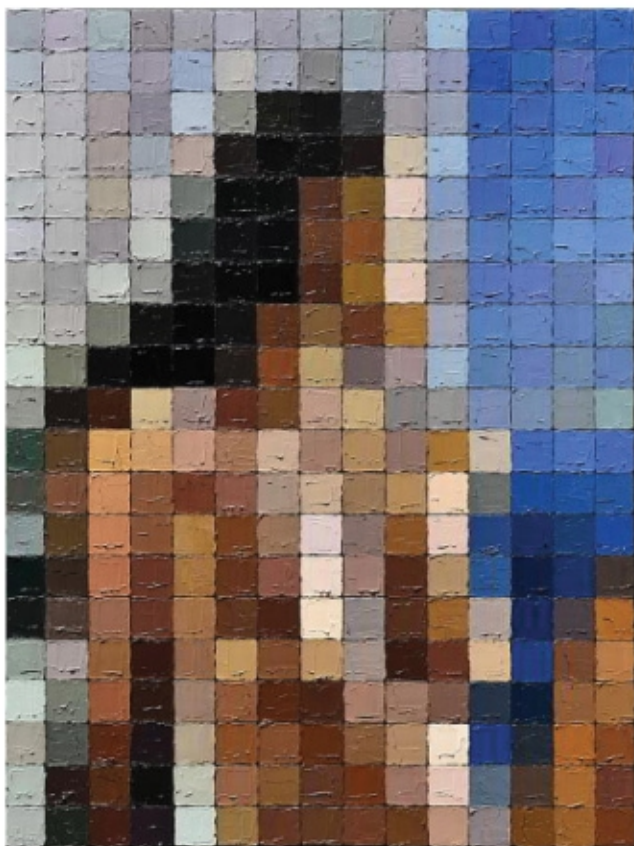

OP-ART

Andrew Molles (1907-1975)
Isometrie
1967, Öl auf Leinwand
110 x 110 cm

Koloman Novak (geb. 1933)
Additiv
2008, Acryl, Spachtelmasse auf Hartfaser
49 x 69 cm

GALERIE KOPRIVA KREMS

Jürgen Wagner (geb. 1964)
pixit!_11
2011, Öl auf Leinwand
80 x 60 cm

Günter Wolfsberger (geb. 1944)
Spirale
2010, Kinetisches Lichtobjekt
70 x 70 x 10 cm

Vernissage: Freitag, 11. Mai 2018, 18.30 Uhr

Die Ausstellung zeigt 4 verschiedene Künstlerpositionen, die in ihren Arbeiten mit optischen Effekten und Bewegung spielen. Der Kunsthistoriker Hartwig Knack wird bei der Eröffnung zu den Werken von Andrew Molles, Koloman Novak, Jürgen Wagner und Günter Wolfsberger sprechen.