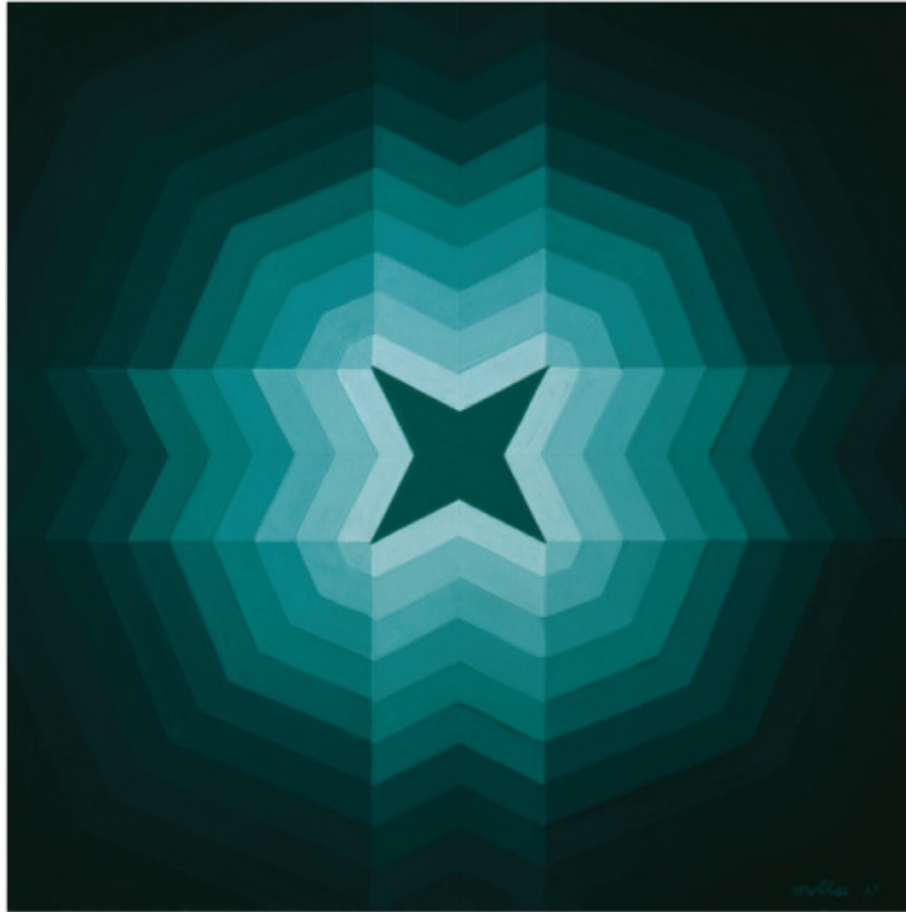

OP-ART

Andrew Molles (1907-1975)
Isometrie
1967, Öl auf Leinwand
110 x 110 cm

Koloman Novak (geb. 1933)
Additiv
2008, Acryl, Spachtelmasse auf Hartfaser
49 x 69 cm

GALERIE KOPRIVA KREMS

Jürgen Wagner (geb. 1964)
pixit!_11
2011, Öl auf Leinwand
80 x 60 cm

Günter Wolfsberger (geb. 1944)
Spirale
2010, Kinetisches Lichtobjekt
70 x 70 x 10 cm

Vernissage: Freitag, 11. Mai 2018, 18.30 Uhr

Die Ausstellung zeigt 4 verschiedene Künstlerpositionen, die in ihren Arbeiten mit optischen Effekten und Bewegung spielen. Der Kunsthistoriker Hartwig Knack wird bei der Eröffnung zu den Werken von Andrew Molles, Koloman Novak, Jürgen Wagner und Günter Wolfsberger sprechen.